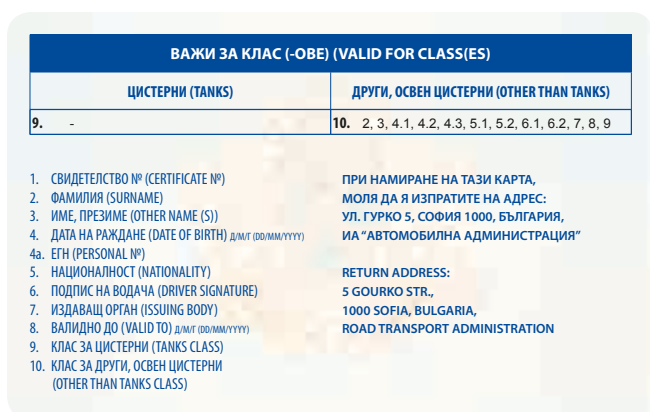

CARRIAGE OF DANGEROUS GOODS FROM CLASSES 2, 3, 4.1, 4.2, 4.3, 5.1, 5.2, 6.1, 6.2, 7, 8, 9,
EXCLUDING CLASS 1 AND TANKS

ЛИЦЕ | FRONT SIDE

ЛИЦЕ (УВ) | FRONT SIDE (UV PREVIEW)

ГРЪБ | BACK SIDE

7. ОСНОВЕН МОДУЛ + КЛАС 1 + КЛАС 7