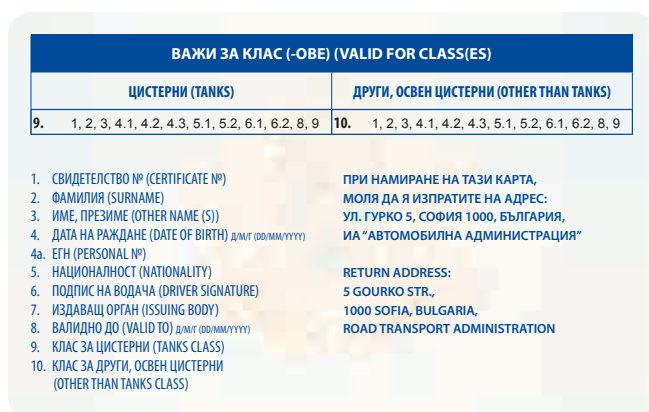

CARRIAGE OF DANGEROUS GOODS FROM CLASSES 1, 2, 3, 4.1, 4.2, 4.3, 5.1, 5.2, 6.1, 6.2, 8, 9 AND CARRIAGE IN TANKS, EXCLUDING CLASS 7

ЛИЦЕ | FRONT SIDE

ЛИЦЕ (УВ) | FRONT SIDE (UV PREVIEW)

ГРЪБ | BACK SIDE

4. ОСНОВЕН МОДУЛ + ЦИСТЕРНИ + КЛАС 1 + КЛАС 7