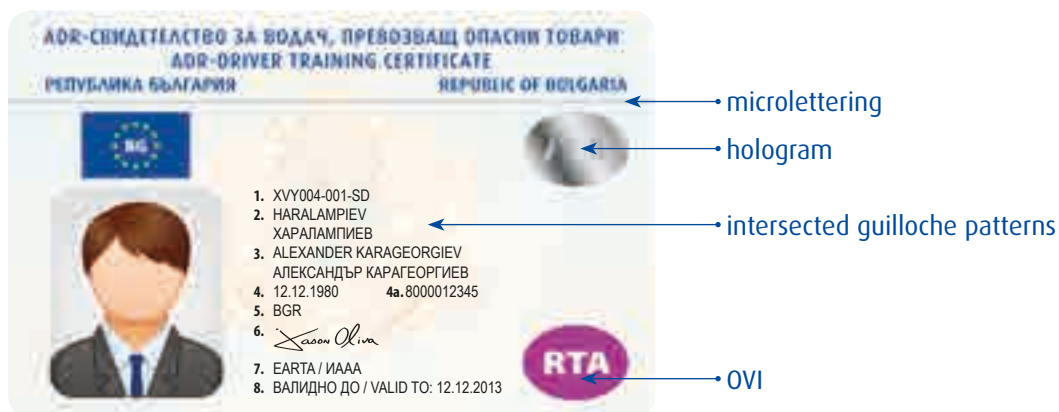

5. ОСНОВЕН МОДУЛ + КЛАС 1

ПРЕВОЗ НА ОПАСНИ ТОВАРИ ОТ КЛАСОВЕ 1, 2, 3, 4.1, 4.2, 4.3, 5.1, 5.2, 6.1, 6.2, 8, 9,
С ИЗКЛЮЧЕНИЕ НА КЛАС 7 И ЦИСТЕРНИ

ADR-DRIVER TRAINING CERTIFICATE

5. BASIC MODULE + CLASS 1

CARRIAGE OF DANGEROUS GOODS FROM CLASSES 1, 2, 3, 4.1, 4.2, 4.3, 5.1, 5.2, 6.1, 6.2, 8, 9,
EXCLUDING CLASS 7 AND TANKS

ЛИЦЕ | FRONT SIDE