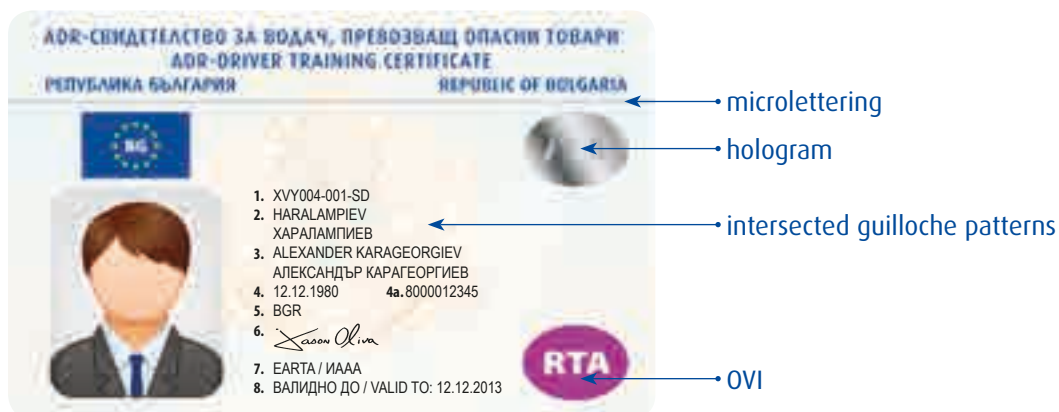

7. ОСНОВЕН МОДУЛ + КЛАС 1 + КЛАС 7

ПРЕВОЗ НА ОПАСНИ ТОВАРИ ОТ КЛАСОВЕ 1, 2, 3, 4.1, 4.2, 4.3, 5.1, 5.2, 6.1, 6.2, 7, 8, 9,
С ИЗКЛЮЧЕНИЕ НА ЦИСТЕРНИ

ADR-DRIVER TRAINING CERTIFICATE

7. BASIC MODULE + CLASS 1 + CLASS 7

CARRIAGE OF DANGEROUS GOODS FROM CLASSES 1, 2, 3, 4.1, 4.2, 4.3, 5.1, 5.2, 6.1, 6.2, 7, 8, 9,
EXCLUDING TANKS

ЛИЦЕ | FRONT SIDE