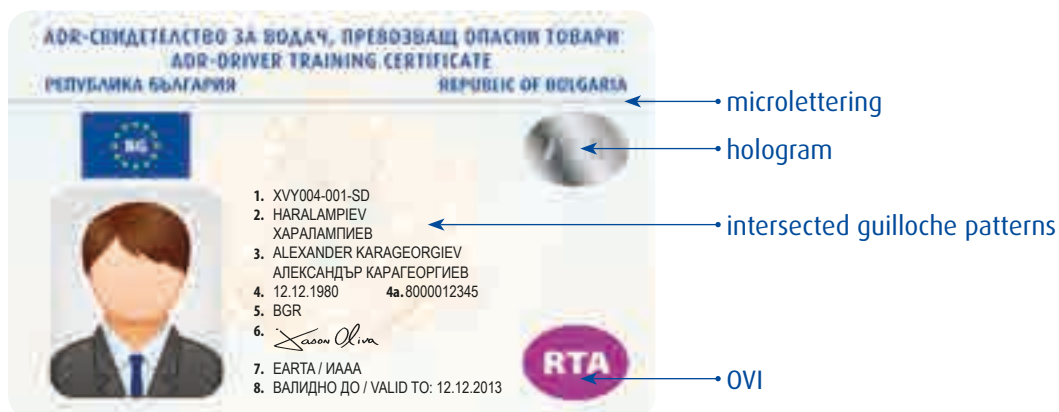

2. ОСНОВЕН МОДУЛ + ЦИСТЕРНИ

ПРЕВОЗ НА ОПАСНИ ТОВАРИ ОТ КЛАСОВЕ 2, 3, 4.1, 4.2, 4.3, 5.1, 5.2, 6.1, 6.2, 8, 9 И ПРЕВОЗ В ЦИСТЕРНИ, ИЗКЛЮЧЕНИЕ НА КЛАС 1, КЛАС 7

ADR-DRIVER TRAINING CERTIFICATE

2. BASIC MODULE + TANKS

CARRIAGE OF DANGEROUS GOODS FROM CLASSES 2, 3, 4.1, 4.2, 4.3, 5.1, 5.2, 6.1, 6.2, 8, 9 AND CARRIAGE IN TANKS, EXCLUDING CLASS 1, CLASS 7

ЛИЦЕ | FRONT SIDE