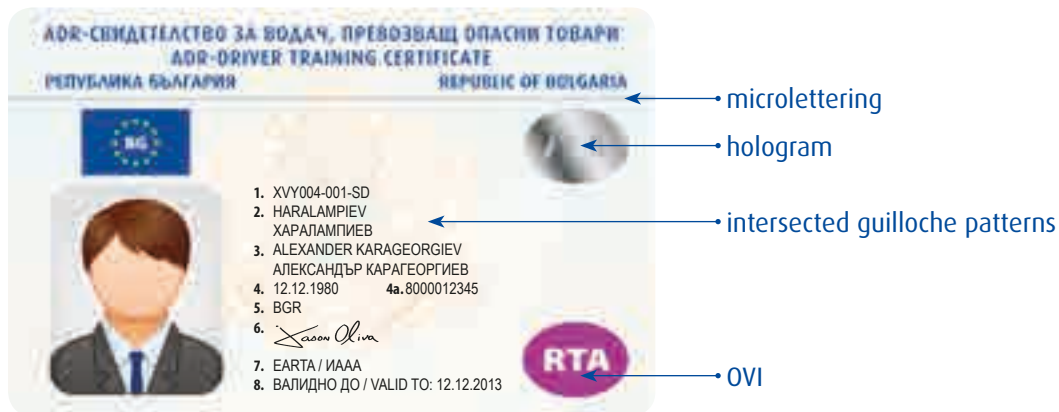

4. ОСНОВЕН МОДУЛ + ЦИСТЕРНИ + КЛАС 1 + КЛАС 7

ПРЕВОЗ НА ОПАСНИ ТОВАРИ ОТ КЛАСОВЕ 1, 2, 3, 4.1, 4.2, 4.3, 5.1, 5.2, 6.1, 6.2, 7, 8, 9 И ПРЕВОЗ В ЦИСТЕРНИ

ADR-DRIVER TRAINING CERTIFICATE

4. BASIC MODULE + TANKS + CLASS1 + CLASS 7

CARRIAGE OF DANGEROUS GOODS FROM CLASSES 1, 2, 3, 4.1, 4.2, 4.3, 5.1, 5.2, 6.1, 6.2, 7, 8, 9 AND CARRIAGE IN TANKS

ЛИЦЕ | FRONT SIDE