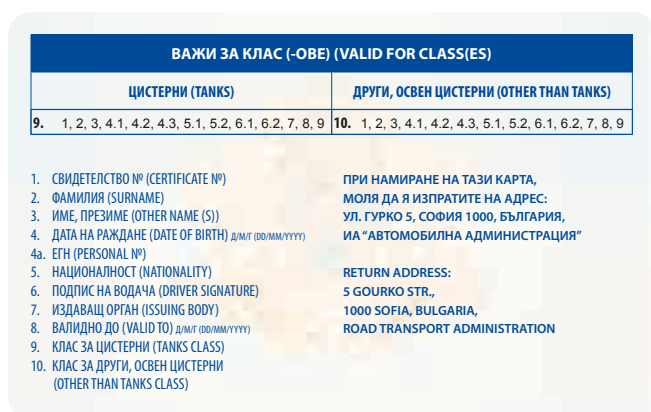

ГРЪБ | BACK SIDE