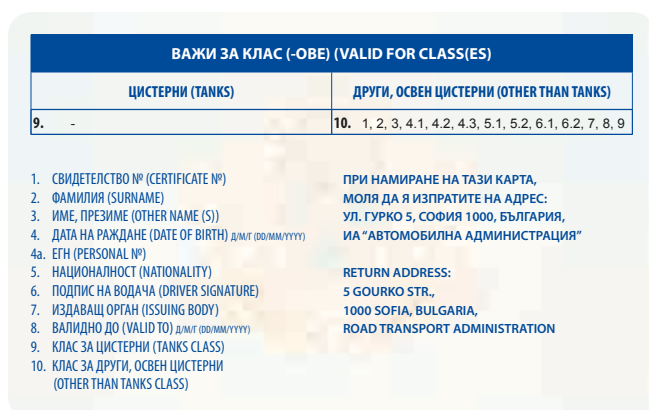

ГРЪБ | BACK SIDE