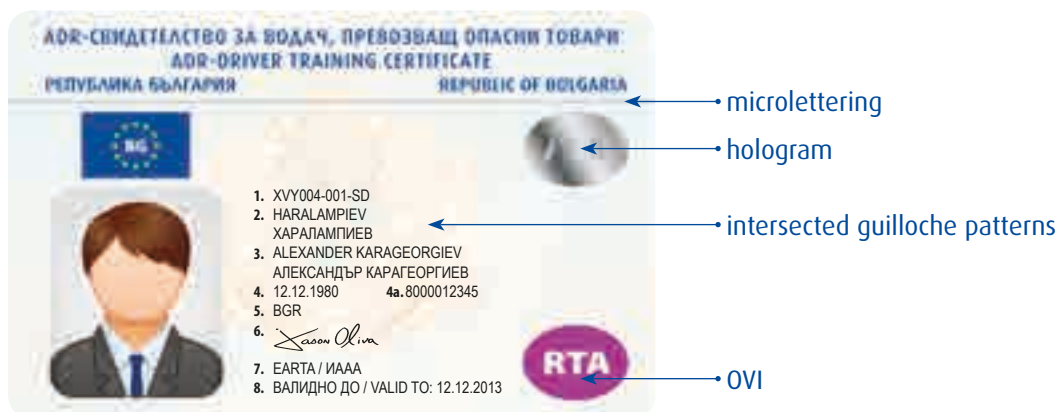

8. ОСНОВЕН МОДУЛ + ЦИСТЕРНИ + КЛАС 7

ПРЕВОЗ НА ОПАСНИ ТОВАРИ ОТ КЛАСОВЕ 2, 3, 4.1, 4.2, 4.3, 5.1, 5.2, 6.1, 6.2, 7, 8, 9 И ПРЕВОЗ В ЦИСТЕРНИ, С ИЗКЛЮЧЕНИЕ НА КЛАС 1

ADR-DRIVER TRAINING CERTIFICATE

8. BASIC MODULE + TANKS + CLASS 7

CARRIAGE OF DANGEROUS GOODS FROM CLASSES 2, 3, 4.1, 4.2, 4.3, 5.1, 5.2, 6.1, 6.2, 7, 8, 9 AND CARRIAGE IN TANKS, EXCLUDING CLASS 1

ЛИЦЕ | FRONT SIDE