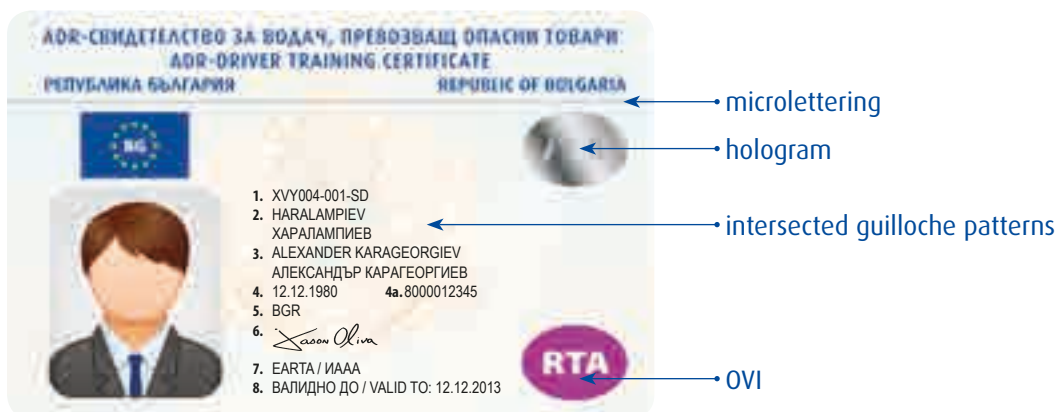

6. ОСНОВЕН МОДУЛ + КЛАС 7

ПРЕВОЗ НА ОПАСНИ ТОВАРИ ОТ КЛАСОВЕ 2, 3, 4.1, 4.2, 4.3, 5.1, 5.2, 6.1, 6.2, 7, 8, 9,
С ИЗКЛЮЧЕНИЕ НА КЛАС 1 И ЦИСТЕРНИ

ADR-DRIVER TRAINING CERTIFICATE

6. BASIC MODULE + CLASS 7

CARRIAGE OF DANGEROUS GOODS FROM CLASSES 2, 3, 4.1, 4.2, 4.3, 5.1, 5.2, 6.1, 6.2, 7, 8, 9,
EXCLUDING CLASS 1 AND TANKS

ЛИЦЕ | FRONT SIDE